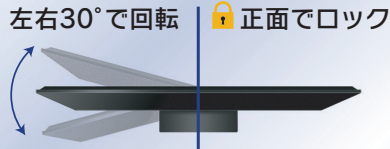

社友会の
皆様へ

特選品のご案内

高画質・高音質の
4K液晶テレビ!!

映像と音も進化する、新・AIエンジン搭載。

AQUOS ♡ COCORO+

AIのシーン検出を活用し、おまかせで映像と音を調整

新開発・AI高画質/高音質プロセッサー

Medalist S4

100万通り以上の映像を学習したAIが検知する人の顔や空などのオブジェクト情報と、映画やドラマ、スポーツなどの放送ジャンル情報を合わせ、色彩・明暗・精細感を自動調整する映像モード「AIオート」※1を採用。ニュースやドラマは人の声がより聞き取りやすく、スポーツなら臨場感を演出したりと映像への没入感をさらに高めます。

新・回転式スタンド (65V・55V・50V・43V)

不意の回転を抑える「回転ロック機構※2」と背面のケーブル類をスッキリまとめられるスタンドカバー付き。

低音から高域まで聞き取りやすい高音質と立体音響

フロント オープン サウンド システム プラス
FRONT OPEN SOUND SYSTEM PLUS

シャープ独自のスピーカーネットのないリフレクター構造(特許取得済)により、音抜けが良く聞き取りやすい迫力のサウンドを実現。

ドルビー アトモス
「Dolby Atmos®」対応

映画館にも採用されている立体音響技術Dolby Atmos® (ドルビーアトモス)に対応。

煌く輝きから締まった黒まで、明暗豊かに表現

映り込みを抑えて、つややかな黒を再現、
低反射「N-Blackパネル」

パネル表面と空気の屈折率の差を少なくすることで外光や照明の映り込みを抑え、黒が引き締まった見やすい映像を実現します。

黒の締まりを高めるLEDバックライト分割駆動
「アクティブLED駆動」

音声実用最大出力(JEITA)50W(7.5W+7.5W+10W+10W+15W)

ハンズフリー音声操作

SHARP シャープ 4K液晶テレビ

75V型 4T-C75FN1 外形寸法(cm) 167.5×33.0×102.4

65V型 4T-C65FN1 外形寸法(cm) 144.6×28.1×89.9

55V型 4T-C55FN1 外形寸法(cm) 122.8×28.1×77.5

音声実用最大出力(JEITA)35W(10W+10W+15W)

SHARP シャープ 4K液晶テレビ

55V型 4T-C55FN2 外形寸法(cm) 124.0×23.8×78.7

50V型 4T-C50FN2 外形寸法(cm) 112.6×23.8×72.4

43V型 4T-C43FN2 外形寸法(cm) 95.7×23.8×62.1

※1 AI高画質/高音質の効果は、AVポジションを「AIオート」選択時のみです。すべてのAVポジションで機能するものではありません。

※2 本体同梱の「スタンド回転ロックネジ」を使用し、固定してください。

— 詳しくは、カタログまたはホームページの商品情報をご確認下さい。 —