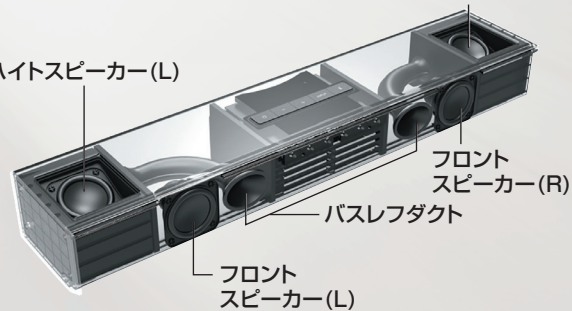

社友会の
皆様へ

特選品のご案内

コンパクトサイズの
サウンドバー!

上向きのハイトスピーカー搭載、手軽に
立体音響が楽しめる、コンパクトサウンドバー

42V~55V型
AQUOSに
おすすめ

Dolby **ATMOS** HDMI® Bluetooth® AQUOS
ファミリンク

迫力の立体サウンドで臨場感アップ

映画館でも採用されている

ドルビーアトモス

立体音響技術「Dolby Atmos」採用

ハイトスピーカーにより、前面からの音に
上方向からの音を加えることで、音に包み込まれる
臨場感が楽しめます。

立体音響を実現する ハイトスピーカー搭載

フロントスピーカーに加え、前向きに20°傾斜させた
ハイトスピーカーで高さ方向の立体感を再現。

ハイトスピーカー(R)

ハイトスピーカー(L)

さまざまな場所に設置しやすい、横幅52cmのコンパクトサイズ

横幅52cm、高さ7.2cmの
コンパクトな筐体なので、
狭いスペースにも設置し
やすく、またテレビの前に
置いても、画面と重なり
にくく、視聴の邪魔に
なりにくい設計です。

リビング

プライベートルーム

寝室

SHARP シャープ サウンドバー

テレビと
簡単接続※1

実用最大出力
合計値 70W

HT-SB700