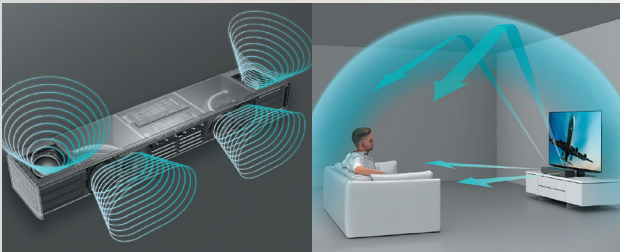

社友会の
皆様へ

特選品のご案内

コンパクトサイズの
サウンドバー!

上向きのハイトスピーカー搭載、手軽に
立体音響が楽しめる、コンパクトサウンドバー

42V~55V型
AQUOSに
おすすめ

Dolby **ATMOS** HDMI® Bluetooth® AQUOS
ファミリンク

迫力の立体サウンドで臨場感アップ

映画館でも採用されている

ドルビーアトモス

立体音響技術「Dolby Atmos」採用

ハイトスピーカーにより、前面からの音に
上方向からの音を加えることで、音に包み込まれる
臨場感が楽しめます。

立体音響を実現する ハイトスピーカー搭載

フロントスピーカーに加え、前向きに20°傾斜させた
ハイトスピーカーで高さ方向の立体感を再現。

ハイトスピーカー(R)

ハイトスピーカー(L)

さまざまな場所に設置しやすい、横幅52cmのコンパクトサイズ

横幅52cm、高さ7.2cmの
コンパクトな筐体なので、
狭いスペースにも設置し
やすく、またテレビの前に
置いても、画面と重なり
にくく、視聴の邪魔に
なりにくい設計です。

リビング

プライベートルーム

寝室

SHARP シャープ サウンドバー

テレビと
簡単接続※1

実用最大出力
合計値 70W

HT-SB700